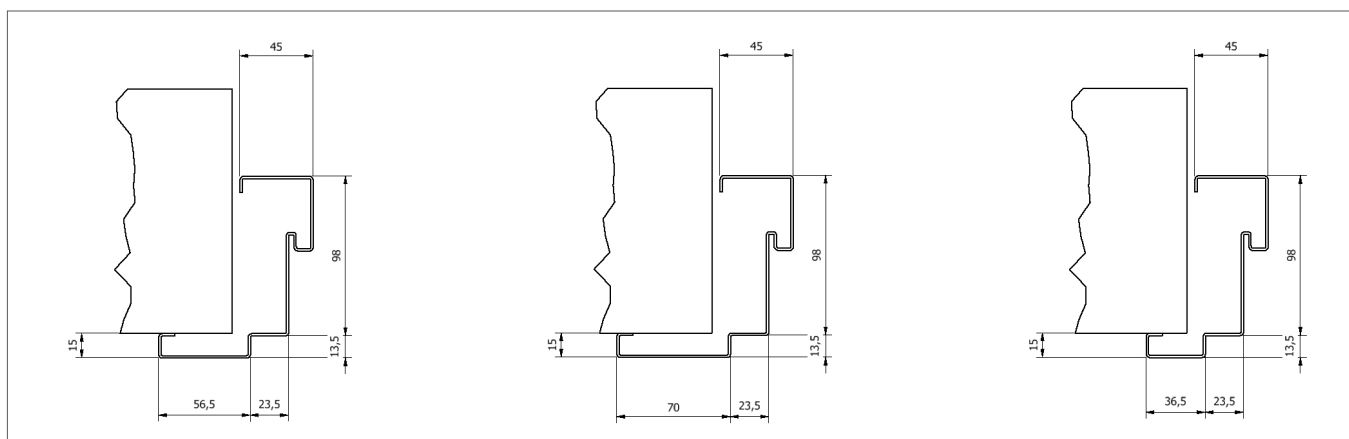

Karmtyp B med anpassad foderbredd

Det integrerade fodret till vår karm B går att anpassa vid behov. Nedan följer minsta och största möjliga mått som går att beställa som tillval.

INFO

Standard foderbredd: 56,5 mm

Max. foderbredd: 70 mm

Min. foderbredd: 36,5 mm

Foderbredden blir lika på karmens alla sidor.

Hellbergs Dörrar i Mellerud AB | +46 (0) 530-400 00 | info@hellbergs.se | www.hellbergs.se

Version 21-18 | Vi förbehåller oss rätten till konstruktionsändringar