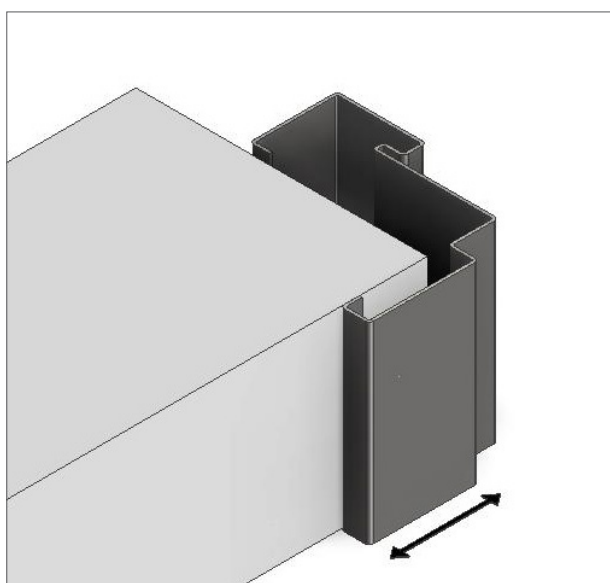

Karmtyp B med anpassad foderbredd

Det integrerade fodret till vår karm B går att anpassa vid behov. Nedan följer minsta och största möjliga mått som går att beställa som tillval.

INFO

Standard foderbredd: 56,5 mm

Max. foderbredd: 70 mm

Min. foderbredd: 36,5 mm

Foderbredden blir lika på karmens alla sidor.

Hellbergs Dörrar i Mellerud AB | +46 (0) 530-400 00 | info@hellbergs.se | www.hellbergs.se

Version 21-18 | Vi förbehåller oss rätten till konstruktionsändringar